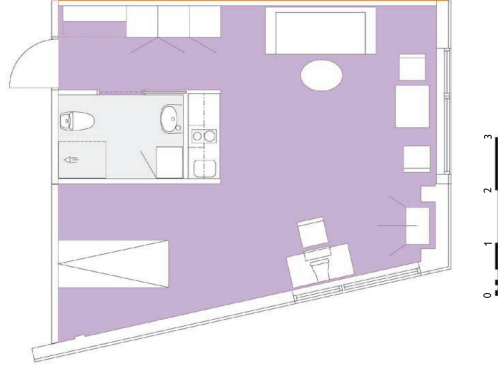

TYPRUM A
 Antal: 114
 skala: 1:75
 BOA: 23,7 m²

TYPRUM B
 Antal: 264
 skala: 1:75
 BOA: 24,7 m²

SAMMANSTÄLLNING AV LGH TOT:

TYPA	114 stycken	BOA 23,7 kvm	2701,8 kvm
TYP B	264 stycken	BOA 24,7 kvm	6520,8 kvm
TYP C	5 stycken	BOA 40,2 kvm	201 kvm
TYP D	8 stycken	BOA 28,2 kvm	225,6 kvm
TYP E	5 stycken	BOA 26,8 kvm	134 kvm
TYP F	10 stycken	BOA 24,6 kvm	246 kvm
TOTALT: 406 stycken			BOA 10029 kvm

TYPRUM C
 Antal: 5
 skala: 1:75
 BOA: 40,2 m²

TYPRUM D
 Antal: 8
 skala: 1:75
 BOA: 28,2 m²

SAMMANSTÄLLNING BIAg TOT:

Plan 02	Cykelförråd 2 st	306 kvm
Plan 03	Tvättstugor+entresol 2 st	245 kvm
Plan 06	Gem.kök, korridor och städ	751 kvm
Plan 07	Korridor och städ	483 kvm
Plan 08	Korridor och städ	469 kvm
Plan 09	Korridor och städ	469 kvm
Plan 10	Korridor och städ	469 kvm
TOTALT:		BIAg 3192 kvm