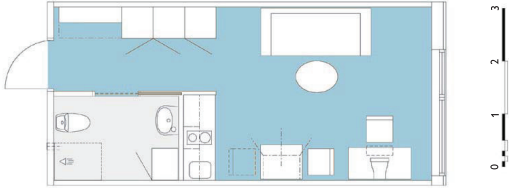

TYPRUM A
 Antal: 114
 skala: 1:75
 BOA: 23,7 m²

TYPRUM B
 Antal: 264
 skala: 1:75
 BOA: 24,7 m²

SAMMANSTÄLLNING AV LGH TOT:

TYPA	114 stycken	BOA 23,7 kvm	2701,8 kvm
TYP B	264 stycken	BOA 24,7 kvm	6520,8 kvm
TYP C	5 stycken	BOA 40,2 kvm	201 kvm
TYP D	8 stycken	BOA 28,2 kvm	225,6 kvm
TYP E	5 stycken	BOA 26,8 kvm	134 kvm
TYP F	10 stycken	BOA 24,6 kvm	246 kvm
TOTALT: 406 stycken			BOA 10029 kvm

TYPRUM C
 Antal: 5
 skala: 1:75
 BOA: 40,2 m²

TYPRUM D
 Antal: 8
 skala: 1:75
 BOA: 28,2 m²

SAMMANSTÄLLNING BIAg TOT:

Plan 02	Cykelförråd 2 st	306 kvm
Plan 03	Tvättstugor+entresol 2 st	245 kvm
Plan 06	Gem.kök, korridor och städ	751 kvm
Plan 07	Korridor och städ	483 kvm
Plan 08	Korridor och städ	469 kvm
Plan 09	Korridor och städ	469 kvm
Plan 10	Korridor och städ	469 kvm
TOTALT:		BIAg 3192 kvm